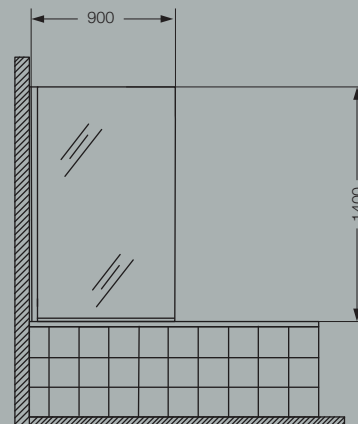

NM81Y 01
800 x 1400 mm.
perfil cromo
vidrio esmerilado

Las medidas están expresadas en milímetros.

MAMPARA REBATIBLE DE 90

NM91A B
900 x 1400 mm.
perfil blanco
vidrio transparente

NM91A 01
900 x 1400 mm.
perfil cromo
vidrio transparente

NM91A Y
900 x 1400 mm.
perfil satinado
vidrio transparente

NM91Y 01
900 x 1400 mm.
perfil cromo
vidrio esmerilado

Las medidas están expresadas en milímetros.

MAMPARA REBATIBLE CON TOALLERO

NM9BA 01
900 x 1400 mm.
perfil cromo
vidrio transparente

NM9BY 01
900 x 1400 mm.
perfil cromo
vidrio esmerilado

Las medidas están expresadas en milímetros.

MAMPARA REBATIBLE CON PAÑO FIJO

NM02A B
975 x 1400 mm.
perfil blanco
vidrio transparente

NM02A 01
975 x 1400 mm.
perfil cromo
vidrio transparente

NM02Y 01
975 x 1400 mm.
perfil cromo
vidrio esmerilado

Las medidas están expresadas en milímetros.

CABINA DE DUCHA SEMICIRCULAR

NC9QZ BC
900 x 900 x 1850 mm.
perfil cromo
vidrio transparente
2 puertas
receptáculo color blanco
900 x 900 x 130 mm.