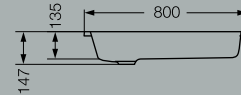

RI80 B
Receptáculo de acero
porcelanizado
800 x 800 x 147 mm.
receptáculo color blanco