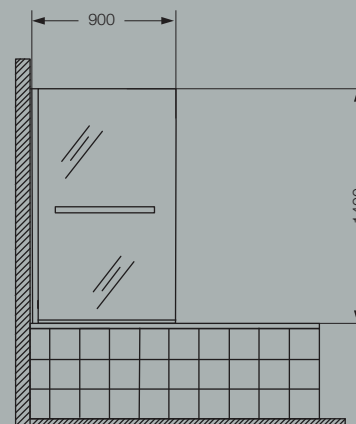

NM81Y 01
800 x 1400 mm.
perfil cromo
vidrio esmerilado

Las medidas están expresadas en milímetros.

MAMPARA REBATIBLE DE 90

NM91A B
900 x 1400 mm.
perfil blanco
vidrio transparente

NM91A 01
900 x 1400 mm.
perfil cromo
vidrio transparente

NM91A Y
900 x 1400 mm.
perfil satinado
vidrio transparente

NM91Y 01
900 x 1400 mm.
perfil cromo
vidrio esmerilado

Las medidas están expresadas en milímetros.

MAMPARA REBATIBLE CON TOALLERO

NM9BA 01
900 x 1400 mm.
perfil cromo
vidrio transparente

NM9BY 01
900 x 1400 mm.
perfil cromo
vidrio esmerilado

Las medidas están expresadas en milímetros.

MAMPARA REBATIBLE CON PAÑO FIJO

NM02A B
975 x 1400 mm.
perfil blanco
vidrio transparente

NM02A 01
975 x 1400 mm.
perfil cromo
vidrio transparente

NM02Y 01
975 x 1400 mm.
perfil cromo
vidrio esmerilado

Las medidas están expresadas en milímetros.

CABINA DE DUCHA SEMICIRCULAR

NC9QZ BC
900 x 900 x 1850 mm.
perfil cromo
vidrio transparente
2 puertas
receptáculo color blanco
900 x 900 x 130 mm.