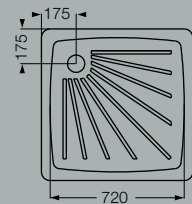

NC9CZ BC
900 x 900 x 1850 mm.
perfil cromo
vidrio transparente
2 puertas
receptáculo color blanco
900 x 900 x 130 mm.

Las medidas están expresadas en milímetros.

PUERTAS PIVOT

NP70A C
700 x 1850 mm.
Perfil cromo
Vidrio transparente

NP80A C
800 x 1850 mm.
Perfil cromo
Vidrio transparente

NP90A C
900 x 1850 mm.
Perfil cromo
Vidrio transparente

Las medidas están expresadas en milímetros.

RECEPTACULOS

RA76
Receptáculo de acrílico
760 x 760 x 120 mm.
receptáculo color blanco

RI70 B
Receptáculo de acero
porcelanizado
700 x 700 x 147 mm.
receptáculo color blanco

RI80 B
Receptáculo de acero
porcelanizado
800 x 800 x 147 mm.
receptáculo color blanco

RC70 B
Receptáculo de acero
porcelanizado
700 x 700 x 150 mm.
receptáculo color blanco

RC80 B
Receptáculo de acero
porcelanizado
800 x 800 x 150 mm.
receptáculo color blanco

RC90 B
Receptáculo de acero
porcelanizado
900 x 900 x 150 mm.
receptáculo color blanco

Las medidas están expresadas en milímetros.