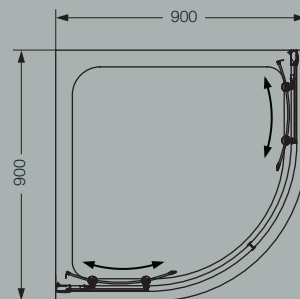

NM91A Y
900 x 1400 mm.
perfil satinado
vidrio transparente

NM91Y 01
900 x 1400 mm.
perfil cromo
vidrio esmerilado

Las medidas están expresadas en milímetros.

MAMPARA REBATIBLE CON TOALLERO

NM9BA 01
900 x 1400 mm.
perfil cromo
vidrio transparente

NM9BY 01
900 x 1400 mm.
perfil cromo
vidrio esmerilado

Las medidas están expresadas en milímetros.

MAMPARA REBATIBLE CON PAÑO FIJO

NM02A B
975 x 1400 mm.
perfil blanco
vidrio transparente

NM02A 01
975 x 1400 mm.
perfil cromo
vidrio transparente

NM02Y 01
975 x 1400 mm.
perfil cromo
vidrio esmerilado

Las medidas están expresadas en milímetros.

CABINA DE DUCHA SEMICIRCULAR

NC9QZ BC
900 x 900 x 1850 mm.
perfil cromo
vidrio transparente
2 puertas
receptáculo color blanco
900 x 900 x 130 mm.

Las medidas están expresadas en milímetros.

CABINA DE DUCHA SEMICIRCULAR

NC2IZ BC
900 x 1200 x 1850 mm.
perfil cromo
vidrio transparente
2 puertas - izquierda
receptáculo color blanco
900 x 1200 x 130 mm.