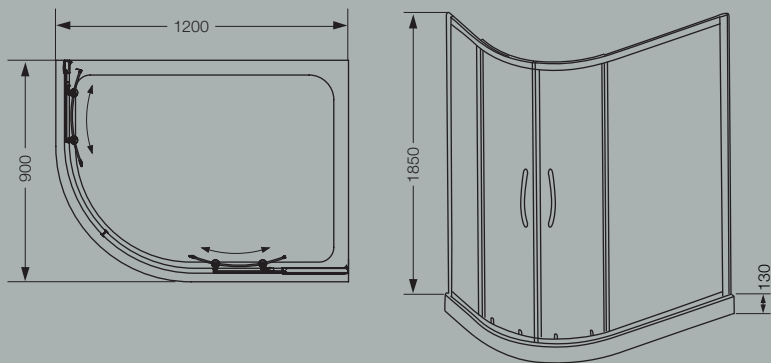

NM9BY 01
900 x 1400 mm.
perfil cromo
vidrio esmerilado

Las medidas están expresadas en milímetros.

MAMPARA REBATIBLE CON PAÑO FIJO

NM02A B
975 x 1400 mm.
perfil blanco
vidrio transparente

NM02A 01
975 x 1400 mm.
perfil cromo
vidrio transparente

NM02Y 01
975 x 1400 mm.
perfil cromo
vidrio esmerilado

Las medidas están expresadas en milímetros.

CABINA DE DUCHA SEMICIRCULAR

NC9QZ BC
900 x 900 x 1850 mm.
perfil cromo
vidrio transparente
2 puertas
receptáculo color blanco
900 x 900 x 130 mm.

NC9QZ BB
900 x 900 x 1850 mm.
perfil blanco
vidrio transparente
2 puertas
receptáculo color blanco
900 x 900 x 130 mm.

NC9QY BC
900 x 900 x 1850 mm.
perfil cromo
vidrio esmerilado
2 puertas
receptáculo color blanco
900 x 900 x 130 mm.

Las medidas están expresadas en milímetros.

CABINA DE DUCHA SEMICIRCULAR

NC2IZ BC
900 x 1200 x 1850 mm.
perfil cromo
vidrio transparente
2 puertas - izquierda
receptáculo color blanco
900 x 1200 x 130 mm.