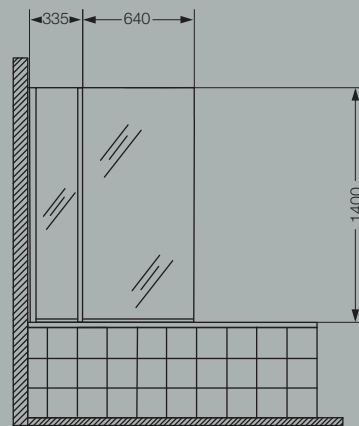

NM91A Y
900 x 1400 mm.
perfil satinado
vidrio transparente

NM91Y 01
900 x 1400 mm.
perfil cromo
vidrio esmerilado

Las medidas están expresadas en milímetros.

MAMPARA REBATIBLE CON TOALLERO

NM9BA 01
900 x 1400 mm.
perfil cromo
vidrio transparente

NM9BY 01
900 x 1400 mm.
perfil cromo
vidrio esmerilado

Las medidas están expresadas en milímetros.

MAMPARA REBATIBLE CON PAÑO FIJO

NM02A B
975 x 1400 mm.
perfil blanco
vidrio transparente

NM02A 01
975 x 1400 mm.
perfil cromo
vidrio transparente

NM02Y 01
975 x 1400 mm.
perfil cromo
vidrio esmerilado

Las medidas están expresadas en milímetros.

CABINA DE DUCHA SEMICIRCULAR

NC9QZ BC
900 x 900 x 1850 mm.
perfil cromo
vidrio transparente
2 puertas
receptáculo color blanco
900 x 900 x 130 mm.

Las medidas están expresadas en milímetros.

CABINA DE DUCHA SEMICIRCULAR

NC2IZ BC
900 x 1200 x 1850 mm.
perfil cromo
vidrio transparente
2 puertas - izquierda
receptáculo color blanco
900 x 1200 x 130 mm.