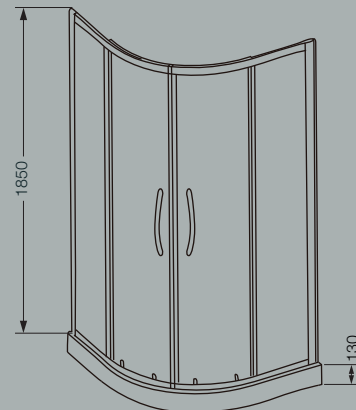

NM91A Y
900 x 1400 mm.
perfil satinado
vidrio transparente

NM91Y 01
900 x 1400 mm.
perfil cromo
vidrio esmerilado

Las medidas están expresadas en milímetros.

MAMPARA REBATIBLE CON TOALLERO

NM9BA 01
900 x 1400 mm.
perfil cromo
vidrio transparente

NM9BY 01
900 x 1400 mm.
perfil cromo
vidrio esmerilado

Las medidas están expresadas en milímetros.

MAMPARA REBATIBLE CON PAÑO FIJO

NM02A B
975 x 1400 mm.
perfil blanco
vidrio transparente

NM02A 01
975 x 1400 mm.
perfil cromo
vidrio transparente

NM02Y 01
975 x 1400 mm.
perfil cromo
vidrio esmerilado

Las medidas están expresadas en milímetros.

CABINA DE DUCHA SEMICIRCULAR

NC9QZ BC
900 x 900 x 1850 mm.
perfil cromo
vidrio transparente
2 puertas
receptáculo color blanco
900 x 900 x 130 mm.

Las medidas están expresadas en milímetros.

CABINA DE DUCHA SEMICIRCULAR

NC2IZ BC
900 x 1200 x 1850 mm.
perfil cromo
vidrio transparente
2 puertas - izquierda
receptáculo color blanco
900 x 1200 x 130 mm.