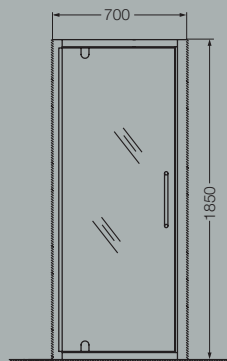

NM02Y 01
975 x 1400 mm.
perfil cromo
vidrio esmerilado

Las medidas están expresadas en milímetros.

CABINA DE DUCHA SEMICIRCULAR

NC9QZ BC
900 x 900 x 1850 mm.
perfil cromo
vidrio transparente
2 puertas
receptáculo color blanco
900 x 900 x 130 mm.

Las medidas están expresadas en milímetros.

CABINA DE DUCHA SEMICIRCULAR

NC2IZ BC
900 x 1200 x 1850 mm.
perfil cromo
vidrio transparente
2 puertas - izquierda
receptáculo color blanco
900 x 1200 x 130 mm.

NC2DZ BC
900 x 1200 x 1850 mm.
perfil cromo
vidrio transparente
2 puertas - derecha
receptáculo color blanco
900 x 1200 x 130 mm.

CABINA DE DUCHA CUADRADA

NC8CZ BC
800 x 800 x 1850 mm.
perfil cromo
vidrio transparente
2 puertas
receptáculo color blanco
800 x 800 x 1850 mm.

NC9CZ BC
900 x 900 x 1850 mm.
perfil cromo
vidrio transparente
2 puertas
receptáculo color blanco
900 x 900 x 130 mm.

Las medidas están expresadas en milímetros.

PUERTAS PIVOT

NP70A C
700 x 1850 mm.
Perfil cromo
Vidrio transparente