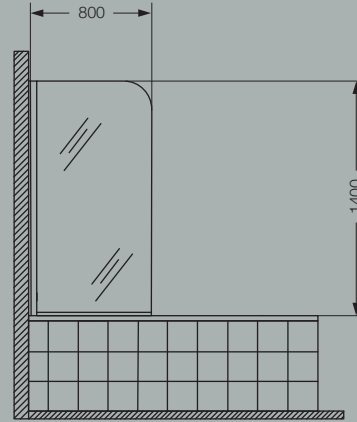

CABINAS Y MAMPARAS

ferrum

Respalda tus proyectos

MAMPARA REBATIBLE DE 80

NM81A B
800 x 1400 mm.
perfil blanco
vidrio transparente

NM81A 01
800 x 1400 mm.
perfil cromo
vidrio transparente

NM81A Y
800 x 1400 mm.
perfil satinado
vidrio transparente

NM81Y 01
800 x 1400 mm.
perfil cromo
vidrio esmerilado

Las medidas están expresadas en milímetros.

MAMPARA REBATIBLE DE 90

NM91A B
900 x 1400 mm.
perfil blanco
vidrio transparente

NM91A 01
900 x 1400 mm.
perfil cromo
vidrio transparente

NM91A Y
900 x 1400 mm.
perfil satinado
vidrio transparente

NM91Y 01
900 x 1400 mm.
perfil cromo
vidrio esmerilado

Las medidas están expresadas en milímetros.

MAMPARA REBATIBLE CON TOALLERO

NM9BA 01
900 x 1400 mm.
perfil cromo
vidrio transparente

Las medidas están expresadas en milímetros.

CABINA DE DUCHA SEMICIRCULAR

NC2IZ BC
900 x 1200 x 1850 mm.
perfil cromo
vidrio transparente
2 puertas - izquierda
receptáculo color blanco
900 x 1200 x 130 mm.