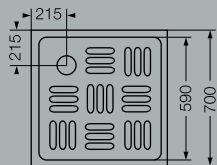

NC9CZ BC
900 x 900 x 1850 mm.
perfil cromo
vidrio transparente
2 puertas
receptáculo color blanco
900 x 900 x 130 mm.

Las medidas están expresadas en milímetros.

PUERTAS PIVOT

NP70A C
700 x 1850 mm.
Perfil cromo
Vidrio transparente

NP80A C
800 x 1850 mm.
Perfil cromo
Vidrio transparente

NP90A C
900 x 1850 mm.
Perfil cromo
Vidrio transparente

Las medidas están expresadas en milímetros.

RECEPTACULOS

RA76
Receptáculo de acrílico
760 x 760 x 120 mm.
receptáculo color blanco

RI70 B
Receptáculo de acero
porcelanizado
700 x 700 x 147 mm.
receptáculo color blanco

RI80 B
Receptáculo de acero
porcelanizado
800 x 800 x 147 mm.
receptáculo color blanco

RC70 B
Receptáculo de acero
porcelanizado
700 x 700 x 150 mm.
receptáculo color blanco

RC80 B
Receptáculo de acero
porcelanizado
800 x 800 x 150 mm.
receptáculo color blanco

RC90 B
Receptáculo de acero
porcelanizado
900 x 900 x 150 mm.
receptáculo color blanco

Las medidas están expresadas en milímetros.