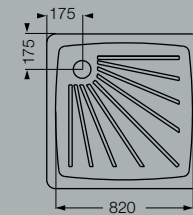

NC9CZ BC
900 x 900 x 1850 mm.
perfil cromo
vidrio transparente
2 puertas
receptáculo color blanco
900 x 900 x 130 mm.

Las medidas están expresadas en milímetros.

PUERTAS PIVOT

NP70A C
700 x 1850 mm.
Perfil cromo
Vidrio transparente

NP80A C
800 x 1850 mm.
Perfil cromo
Vidrio transparente

NP90A C
900 x 1850 mm.
Perfil cromo
Vidrio transparente

Las medidas están expresadas en milímetros.

RECEPTACULOS

RA76
Receptáculo de acrílico
760 x 760 x 120 mm.
receptáculo color blanco

RI70 B
Receptáculo de acero
porcelanizado
700 x 700 x 147 mm.
receptáculo color blanco

RI80 B
Receptáculo de acero
porcelanizado
800 x 800 x 147 mm.
receptáculo color blanco

RC70 B
Receptáculo de acero
porcelanizado
700 x 700 x 150 mm.
receptáculo color blanco

RC80 B
Receptáculo de acero
porcelanizado
800 x 800 x 150 mm.
receptáculo color blanco

RC90 B
Receptáculo de acero
porcelanizado
900 x 900 x 150 mm.
receptáculo color blanco

Las medidas están expresadas en milímetros.