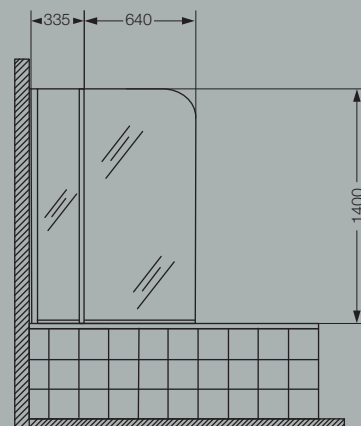

NM81Y 01
800 x 1400 mm.
perfil cromo
vidrio esmerilado

Las medidas están expresadas en milímetros.

MAMPARA REBATIBLE DE 90

NM91A B
900 x 1400 mm.
perfil blanco
vidrio transparente

NM91A 01
900 x 1400 mm.
perfil cromo
vidrio transparente

NM91A Y
900 x 1400 mm.
perfil satinado
vidrio transparente

NM91Y 01
900 x 1400 mm.
perfil cromo
vidrio esmerilado

Las medidas están expresadas en milímetros.

MAMPARA REBATIBLE CON TOALLERO

NM9BA 01
900 x 1400 mm.
perfil cromo
vidrio transparente

NM9BY 01
900 x 1400 mm.
perfil cromo
vidrio esmerilado

Las medidas están expresadas en milímetros.

MAMPARA REBATIBLE CON PAÑO FIJO

NM02A B
975 x 1400 mm.
perfil blanco
vidrio transparente

NM02A 01
975 x 1400 mm.
perfil cromo
vidrio transparente

NM02Y 01
975 x 1400 mm.
perfil cromo
vidrio esmerilado

Las medidas están expresadas en milímetros.

CABINA DE DUCHA SEMICIRCULAR

NC9QZ BC
900 x 900 x 1850 mm.
perfil cromo
vidrio transparente
2 puertas
receptáculo color blanco
900 x 900 x 130 mm.