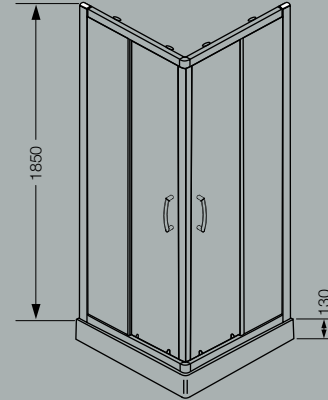

NM02Y 01
975 x 1400 mm.
perfil cromo
vidrio esmerilado

Las medidas están expresadas en milímetros.

CABINA DE DUCHA SEMICIRCULAR

NC9QZ BC
900 x 900 x 1850 mm.
perfil cromo
vidrio transparente
2 puertas
receptáculo color blanco
900 x 900 x 130 mm.

Las medidas están expresadas en milímetros.

CABINA DE DUCHA SEMICIRCULAR

NC2IZ BC
900 x 1200 x 1850 mm.
perfil cromo
vidrio transparente
2 puertas - izquierda
receptáculo color blanco
900 x 1200 x 130 mm.

NC2DZ BC
900 x 1200 x 1850 mm.
perfil cromo
vidrio transparente
2 puertas - derecha
receptáculo color blanco
900 x 1200 x 130 mm.

CABINA DE DUCHA CUADRADA

NC8CZ BC
800 x 800 x 1850 mm.
perfil cromo
vidrio transparente
2 puertas
receptáculo color blanco
800 x 800 x 1850 mm.

NC9CZ BC
900 x 900 x 1850 mm.
perfil cromo
vidrio transparente
2 puertas
receptáculo color blanco
900 x 900 x 130 mm.

Las medidas están expresadas en milímetros.

PUERTAS PIVOT

NP70A C
700 x 1850 mm.
Perfil cromo
Vidrio transparente