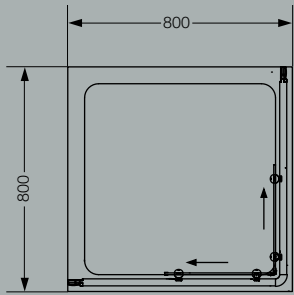

NM02Y 01
975 x 1400 mm.
perfil cromo
vidrio esmerilado

Las medidas están expresadas en milímetros.

CABINA DE DUCHA SEMICIRCULAR

NC9QZ BC
900 x 900 x 1850 mm.
perfil cromo
vidrio transparente
2 puertas
receptáculo color blanco
900 x 900 x 130 mm.

Las medidas están expresadas en milímetros.

CABINA DE DUCHA SEMICIRCULAR

NC2IZ BC
900 x 1200 x 1850 mm.
perfil cromo
vidrio transparente
2 puertas - izquierda
receptáculo color blanco
900 x 1200 x 130 mm.

NC2DZ BC
900 x 1200 x 1850 mm.
perfil cromo
vidrio transparente
2 puertas - derecha
receptáculo color blanco
900 x 1200 x 130 mm.

CABINA DE DUCHA CUADRADA

NC8CZ BC
800 x 800 x 1850 mm.
perfil cromo
vidrio transparente
2 puertas
receptáculo color blanco
800 x 800 x 1850 mm.

NC9CZ BC
900 x 900 x 1850 mm.
perfil cromo
vidrio transparente
2 puertas
receptáculo color blanco
900 x 900 x 130 mm.

Las medidas están expresadas en milímetros.

PUERTAS PIVOT

NP70A C
700 x 1850 mm.
Perfil cromo
Vidrio transparente