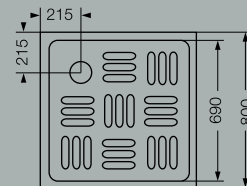

NC9CZ BC
900 x 900 x 1850 mm.
perfil cromo
vidrio transparente
2 puertas
receptáculo color blanco
900 x 900 x 130 mm.

Las medidas están expresadas en milímetros.

PUERTAS PIVOT

NP70A C
700 x 1850 mm.
Perfil cromo
Vidrio transparente

NP80A C
800 x 1850 mm.
Perfil cromo
Vidrio transparente

NP90A C
900 x 1850 mm.
Perfil cromo
Vidrio transparente

Las medidas están expresadas en milímetros.

RECEPTACULOS

RA76
Receptáculo de acrílico
760 x 760 x 120 mm.
receptáculo color blanco

RI70 B
Receptáculo de acero
porcelanizado
700 x 700 x 147 mm.
receptáculo color blanco

RI80 B
Receptáculo de acero
porcelanizado
800 x 800 x 147 mm.
receptáculo color blanco

RC70 B
Receptáculo de acero
porcelanizado
700 x 700 x 150 mm.
receptáculo color blanco

RC80 B
Receptáculo de acero
porcelanizado
800 x 800 x 150 mm.
receptáculo color blanco

RC90 B
Receptáculo de acero
porcelanizado
900 x 900 x 150 mm.
receptáculo color blanco

Las medidas están expresadas en milímetros.