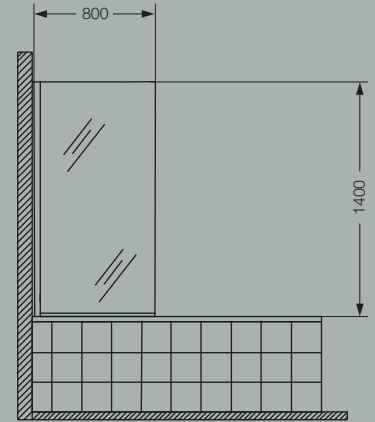

CABINAS Y MAMPARAS

ferrum

Respalda tus proyectos

MAMPARA REBATIBLE DE 80

NM81A B
800 x 1400 mm.
perfil blanco
vidrio transparente

NM81A 01
800 x 1400 mm.
perfil cromo
vidrio transparente

NM81A Y
800 x 1400 mm.
perfil satinado
vidrio transparente

NM81Y 01
800 x 1400 mm.
perfil cromo
vidrio esmerilado

Las medidas están expresadas en milímetros.

MAMPARA REBATIBLE DE 90

NM91A B
900 x 1400 mm.
perfil blanco
vidrio transparente

NM91A 01
900 x 1400 mm.
perfil cromo
vidrio transparente

NM91A Y
900 x 1400 mm.
perfil satinado
vidrio transparente

NM91Y 01
900 x 1400 mm.
perfil cromo
vidrio esmerilado

Las medidas están expresadas en milímetros.

MAMPARA REBATIBLE CON TOALLERO

NM9BA 01
900 x 1400 mm.
perfil cromo
vidrio transparente

Las medidas están expresadas en milímetros.

CABINA DE DUCHA SEMICIRCULAR

NC2IZ BC
900 x 1200 x 1850 mm.
perfil cromo
vidrio transparente
2 puertas - izquierda
receptáculo color blanco
900 x 1200 x 130 mm.