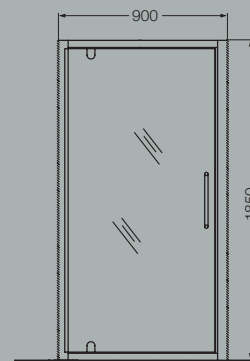

Las medidas están expresadas en milímetros.

CABINA DE DUCHA SEMICIRCULAR

NC2IZ BC
900 x 1200 x 1850 mm.
perfil cromo
vidrio transparente
2 puertas - izquierda
receptáculo color blanco
900 x 1200 x 130 mm.

NC2DZ BC
900 x 1200 x 1850 mm.
perfil cromo
vidrio transparente
2 puertas - derecha
receptáculo color blanco
900 x 1200 x 130 mm.

CABINA DE DUCHA CUADRADA

NC8CZ BC
800 x 800 x 1850 mm.
perfil cromo
vidrio transparente
2 puertas
receptáculo color blanco
800 x 800 x 1850 mm.

NC9CZ BC
900 x 900 x 1850 mm.
perfil cromo
vidrio transparente
2 puertas
receptáculo color blanco
900 x 900 x 130 mm.

Las medidas están expresadas en milímetros.

PUERTAS PIVOT

NP70A C
700 x 1850 mm.
Perfil cromo
Vidrio transparente

NP80A C
800 x 1850 mm.
Perfil cromo
Vidrio transparente

NP90A C
900 x 1850 mm.
Perfil cromo
Vidrio transparente

Las medidas están expresadas en milímetros.

RECEPTACULOS

RA76
Receptáculo de acrílico
760 x 760 x 120 mm.
receptáculo color blanco