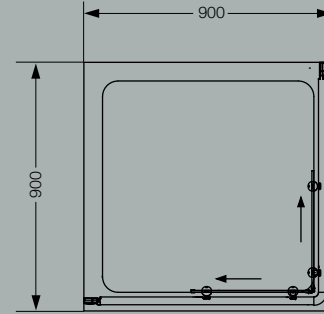

NM02Y 01
975 x 1400 mm.
perfil cromo
vidrio esmerilado

Las medidas están expresadas en milímetros.

CABINA DE DUCHA SEMICIRCULAR

NC9QZ BC
900 x 900 x 1850 mm.
perfil cromo
vidrio transparente
2 puertas
receptáculo color blanco
900 x 900 x 130 mm.

Las medidas están expresadas en milímetros.

CABINA DE DUCHA SEMICIRCULAR

NC2IZ BC
900 x 1200 x 1850 mm.
perfil cromo
vidrio transparente
2 puertas - izquierda
receptáculo color blanco
900 x 1200 x 130 mm.

NC2DZ BC
900 x 1200 x 1850 mm.
perfil cromo
vidrio transparente
2 puertas - derecha
receptáculo color blanco
900 x 1200 x 130 mm.

CABINA DE DUCHA CUADRADA

NC8CZ BC
800 x 800 x 1850 mm.
perfil cromo
vidrio transparente
2 puertas
receptáculo color blanco
800 x 800 x 1850 mm.

NC9CZ BC
900 x 900 x 1850 mm.
perfil cromo
vidrio transparente
2 puertas
receptáculo color blanco
900 x 900 x 130 mm.

Las medidas están expresadas en milímetros.

PUERTAS PIVOT

NP70A C
700 x 1850 mm.
Perfil cromo
Vidrio transparente