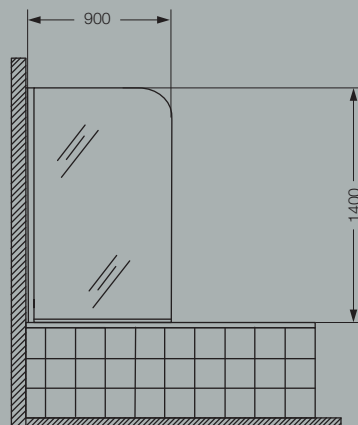

CABINAS Y MAMPARAS

ferrum

Respalda tus proyectos

MAMPARA REBATIBLE DE 80

NM81A B
800 x 1400 mm.
perfil blanco
vidrio transparente

NM81A 01
800 x 1400 mm.
perfil cromo
vidrio transparente

NM81A Y
800 x 1400 mm.
perfil satinado
vidrio transparente

NM81Y 01
800 x 1400 mm.
perfil cromo
vidrio esmerilado

Las medidas están expresadas en milímetros.

MAMPARA REBATIBLE DE 90

NM91A B
900 x 1400 mm.
perfil blanco
vidrio transparente

NM91A 01
900 x 1400 mm.
perfil cromo
vidrio transparente

NM91A Y
900 x 1400 mm.
perfil satinado
vidrio transparente

NM91Y 01
900 x 1400 mm.
perfil cromo
vidrio esmerilado

Las medidas están expresadas en milímetros.

MAMPARA REBATIBLE CON TOALLERO

NM9BA 01
900 x 1400 mm.
perfil cromo
vidrio transparente

NM02Y 01
975 x 1400 mm.
perfil cromo
vidrio esmerilado

Las medidas están expresadas en milímetros.

CABINA DE DUCHA SEMICIRCULAR

NC9QZ BC
900 x 900 x 1850 mm.
perfil cromo
vidrio transparente
2 puertas
receptáculo color blanco
900 x 900 x 130 mm.