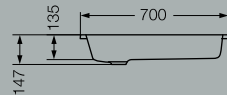

NP80A C
800 x 1850 mm.
Perfil cromo
Vidrio transparente

NP90A C
900 x 1850 mm.
Perfil cromo
Vidrio transparente

Las medidas están expresadas en milímetros.

RECEPTACULOS

RA76
Receptáculo de acrílico
760 x 760 x 120 mm.
receptáculo color blanco