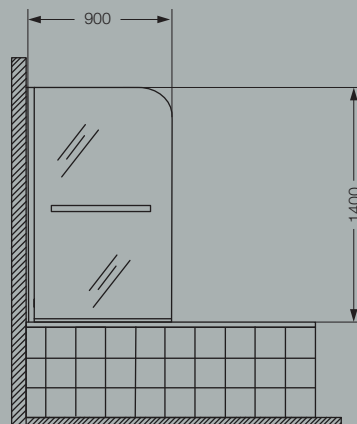

NM81Y 01
800 x 1400 mm.
perfil cromo
vidrio esmerilado

Las medidas están expresadas en milímetros.

MAMPARA REBATIBLE DE 90

NM91A B
900 x 1400 mm.
perfil blanco
vidrio transparente

NM91A 01
900 x 1400 mm.
perfil cromo
vidrio transparente

NM91A Y
900 x 1400 mm.
perfil satinado
vidrio transparente

NM91Y 01
900 x 1400 mm.
perfil cromo
vidrio esmerilado

Las medidas están expresadas en milímetros.

MAMPARA REBATIBLE CON TOALLERO

NM9BA 01
900 x 1400 mm.
perfil cromo
vidrio transparente

NM9BY 01
900 x 1400 mm.
perfil cromo
vidrio esmerilado

Las medidas están expresadas en milímetros.

MAMPARA REBATIBLE CON PAÑO FIJO

NM02A B
975 x 1400 mm.
perfil blanco
vidrio transparente

NM02A 01
975 x 1400 mm.
perfil cromo
vidrio transparente

NM02Y 01
975 x 1400 mm.
perfil cromo
vidrio esmerilado

Las medidas están expresadas en milímetros.

CABINA DE DUCHA SEMICIRCULAR

NC9QZ BC
900 x 900 x 1850 mm.
perfil cromo
vidrio transparente
2 puertas
receptáculo color blanco
900 x 900 x 130 mm.