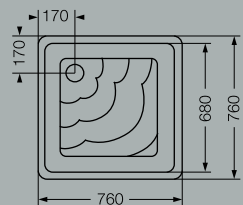

NC9CZ BC
900 x 900 x 1850 mm.
perfil cromo
vidrio transparente
2 puertas
receptáculo color blanco
900 x 900 x 130 mm.

Las medidas están expresadas en milímetros.

PUERTAS PIVOT

NP70A C
700 x 1850 mm.
Perfil cromo
Vidrio transparente

NP80A C
800 x 1850 mm.
Perfil cromo
Vidrio transparente

NP90A C
900 x 1850 mm.
Perfil cromo
Vidrio transparente

Las medidas están expresadas en milímetros.

RECEPTACULOS

RA76
Receptáculo de acrílico
760 x 760 x 120 mm.
receptáculo color blanco

RI70 B
Receptáculo de acero
porcelanizado
700 x 700 x 147 mm.
receptáculo color blanco

RI80 B
Receptáculo de acero
porcelanizado
800 x 800 x 147 mm.
receptáculo color blanco

RC70 B
Receptáculo de acero
porcelanizado
700 x 700 x 150 mm.
receptáculo color blanco

RC80 B
Receptáculo de acero
porcelanizado
800 x 800 x 150 mm.
receptáculo color blanco

RC90 B
Receptáculo de acero
porcelanizado
900 x 900 x 150 mm.
receptáculo color blanco

Las medidas están expresadas en milímetros.