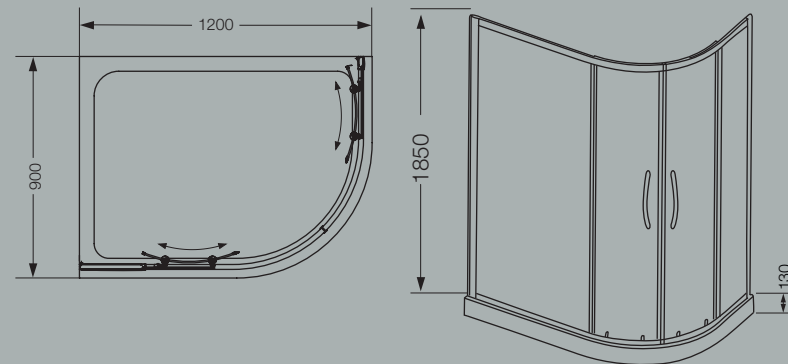

NM02Y 01
975 x 1400 mm.
perfil cromo
vidrio esmerilado

Las medidas están expresadas en milímetros.

CABINA DE DUCHA SEMICIRCULAR

NC9QZ BC
900 x 900 x 1850 mm.
perfil cromo
vidrio transparente
2 puertas
receptáculo color blanco
900 x 900 x 130 mm.

NC9QZ BB
900 x 900 x 1850 mm.
perfil blanco
vidrio transparente
2 puertas
receptáculo color blanco
900 x 900 x 130 mm.

NC9QY BC
900 x 900 x 1850 mm.
perfil cromo
vidrio esmerilado
2 puertas
receptáculo color blanco
900 x 900 x 130 mm.

Las medidas están expresadas en milímetros.

CABINA DE DUCHA SEMICIRCULAR

NC2IZ BC
900 x 1200 x 1850 mm.
perfil cromo
vidrio transparente
2 puertas - izquierda
receptáculo color blanco
900 x 1200 x 130 mm.

NC2DZ BC
900 x 1200 x 1850 mm.
perfil cromo
vidrio transparente
2 puertas - derecha
receptáculo color blanco
900 x 1200 x 130 mm.

CABINA DE DUCHA CUADRADA

NC8CZ BC
800 x 800 x 1850 mm.
perfil cromo
vidrio transparente
2 puertas
receptáculo color blanco
800 x 800 x 1850 mm.