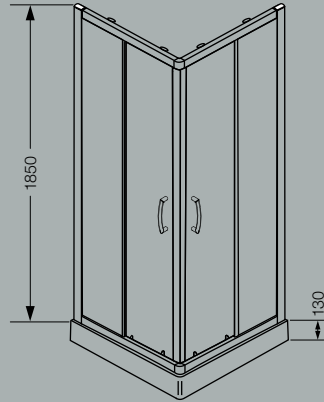

NM02Y 01
975 x 1400 mm.
perfil cromo
vidrio esmerilado

Las medidas están expresadas en milímetros.

CABINA DE DUCHA SEMICIRCULAR

NC9QZ BC
900 x 900 x 1850 mm.
perfil cromo
vidrio transparente
2 puertas
receptáculo color blanco
900 x 900 x 130 mm.

Las medidas están expresadas en milímetros.

CABINA DE DUCHA SEMICIRCULAR

NC2IZ BC
900 x 1200 x 1850 mm.
perfil cromo
vidrio transparente
2 puertas - izquierda
receptáculo color blanco
900 x 1200 x 130 mm.

NC2DZ BC
900 x 1200 x 1850 mm.
perfil cromo
vidrio transparente
2 puertas - derecha
receptáculo color blanco
900 x 1200 x 130 mm.

CABINA DE DUCHA CUADRADA

NC8CZ BC
800 x 800 x 1850 mm.
perfil cromo
vidrio transparente
2 puertas
receptáculo color blanco
800 x 800 x 1850 mm.

NC9CZ BC
900 x 900 x 1850 mm.
perfil cromo
vidrio transparente
2 puertas
receptáculo color blanco
900 x 900 x 130 mm.

Las medidas están expresadas en milímetros.

PUERTAS PIVOT

NP70A C
700 x 1850 mm.
Perfil cromo
Vidrio transparente