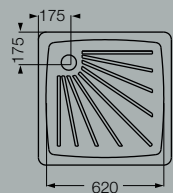

NC9CZ BC
900 x 900 x 1850 mm.
perfil cromo
vidrio transparente
2 puertas
receptáculo color blanco
900 x 900 x 130 mm.

Las medidas están expresadas en milímetros.

PUERTAS PIVOT

NP70A C
700 x 1850 mm.
Perfil cromo
Vidrio transparente

NP80A C
800 x 1850 mm.
Perfil cromo
Vidrio transparente

NP90A C
900 x 1850 mm.
Perfil cromo
Vidrio transparente

Las medidas están expresadas en milímetros.

RECEPTACULOS

RA76
Receptáculo de acrílico
760 x 760 x 120 mm.
receptáculo color blanco

RI70 B
Receptáculo de acero
porcelanizado
700 x 700 x 147 mm.
receptáculo color blanco

RI80 B
Receptáculo de acero
porcelanizado
800 x 800 x 147 mm.
receptáculo color blanco

RC70 B
Receptáculo de acero
porcelanizado
700 x 700 x 150 mm.
receptáculo color blanco

RC80 B
Receptáculo de acero
porcelanizado
800 x 800 x 150 mm.
receptáculo color blanco

RC90 B
Receptáculo de acero
porcelanizado
900 x 900 x 150 mm.
receptáculo color blanco

Las medidas están expresadas en milímetros.